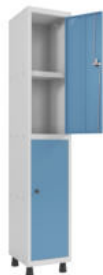

ALTURA: 1930 mm
LARGURA: 345 mm
PROFUNDIDADE: 400 mm

MODELO: GRP/F 501/5 DI

**ROUPEIRO 10 PORTAS
PEQUENAS LISAS**

ALTURA: 1930 mm
LARGURA: 690 mm
PROFUNDIDADE: 400 mm

MODELO: GRP/F 502/10 DI

**ROUPEIRO 15 PORTAS
PEQUENAS LISAS**

ALTURA: 1930 mm
LARGURA: 1035 mm
PROFUNDIDADE: 400 mm

MODELO: GRP/F 503/15 DI

ROUPEIRO 20 PORTAS PEQUENAS LISAS

ALTURA: 1930 mm
LARGURA: 1380 mm
PROFUNDIDADE: 400 mm

MODELO: GRP/F 504/20 DI

ROUPEIRO 02 PORTAS PRATELEIRA INTERNA

ALTURA: 1930 mm
LARGURA: 345 mm
PROFUNDIDADE: 400 mm

MODELO: GRP/F 501/2 PRI DI

ROUPEIRO 04 PORTAS PRATELEIRA INTERNA

ALTURA: 1930 mm
LARGURA: 690 mm
PROFUNDIDADE: 400 mm

MODELO: GRP/F 502/4 PRI DI

ROUPEIRO 06 PORTAS PRATELEIRA INTERNA