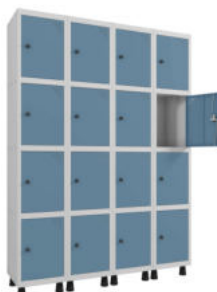

ALTURA: 1930 mm
LARGURA: 1035 mm
PROFUNDIDADE: 400 mm

MODELO: GRP/F 503/9 DI

**ROUPEIRO 12 PORTAS
MÉDIAS LISAS**

ALTURA: 1930 mm
LARGURA: 1380 mm
PROFUNDIDADE: 400 mm

MODELO: GRP/F 504/12 DI

**ROUPEIRO 04 PORTAS
PEQUENAS LISAS**

ALTURA: 1930 mm
LARGURA: 345 mm
PROFUNDIDADE: 400 mm

MODELO: GRP/F 501/4 DI

**ROUPEIRO 08 PORTAS
PEQUENAS LISAS**

ALTURA: 1930 mm
LARGURA: 690 mm
PROFUNDIDADE: 400 mm

MODELO: GRP/F 502/8 DI

**ROUPEIRO 12 PORTAS
PEQUENAS LISAS**

ALTURA: 1930 mm
LARGURA: 1035 mm
PROFUNDIDADE: 400 mm

MODELO: GRP/F 503/12 DI

**ROUPEIRO 16 PORTAS
PEQUENAS LISAS**

ALTURA: 1930 mm
LARGURA: 1380 mm
PROFUNDIDADE: 400 mm

MODELO: GRP/F 504/16 DI

**ROUPEIRO 05 PORTAS
PEQUENAS LISAS**