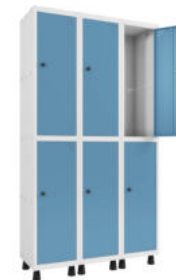

ALTURA: 1930 mm
LARGURA: 345 mm
PROFUNDIDADE: 400 mm

MODELO: GRP/F 501/2 DI

**ROUPEIRO 04 PORTAS
GRANDES LISAS**

ALTURA: 1930 mm
LARGURA: 690 mm
PROFUNDIDADE: 400 mm

MODELO: GRP/F 502/4 DI

**ROUPEIRO 06 PORTAS
GRANDES LISAS**

ALTURA: 1930 mm
LARGURA: 1035 mm
PROFUNDIDADE: 400 mm

MODELO: GRP/F 503/6 DI

**ROUPEIRO 08 PORTAS
GRANDES LISAS**

ALTURA: 1930 mm
LARGURA: 1380 mm
PROFUNDIDADE: 400 mm

MODELO: GRP/F 504/8 DI

**ROUPEIRO 03 PORTAS
MÉDIAS LISAS**

ALTURA: 1930 mm
LARGURA: 345 mm
PROFUNDIDADE: 400 mm

MODELO: GRP/F 501/3 DI

**ROUPEIRO 06 PORTAS
MÉDIAS LISAS**

ALTURA: 1930 mm
LARGURA: 690 mm
PROFUNDIDADE: 400 mm

MODELO: GRP/F 502/6 DI

**ROUPEIRO 09 PORTAS
MÉDIAS LISAS**