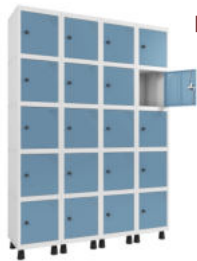

ALTURA: 1930 mm
LARGURA: 1035 mm
PROFUNDIDADE: 400 mm

MODELO: GRP/F 503/12 DI

**ROUPEIRO 16 PORTAS
PEQUENAS LISAS**

ALTURA: 1930 mm
LARGURA: 1380 mm
PROFUNDIDADE: 400 mm

MODELO: GRP/F 504/16 DI

**ROUPEIRO 05 PORTAS
PEQUENAS LISAS**

ALTURA: 1930 mm
LARGURA: 345 mm
PROFUNDIDADE: 400 mm

MODELO: GRP/F 501/5 DI

**ROUPEIRO 10 PORTAS
PEQUENAS LISAS**

ALTURA: 1930 mm
LARGURA: 690 mm
PROFUNDIDADE: 400 mm

MODELO: GRP/F 502/10 DI

**ROUPEIRO 15 PORTAS
PEQUENAS LISAS**

ALTURA: 1930 mm
LARGURA: 1035 mm
PROFUNDIDADE: 400 mm

MODELO: GRP/F 503/15 DI

ROUPEIRO 20 PORTAS PEQUENAS LISAS

ALTURA: 1930 mm
LARGURA: 1380 mm
PROFUNDIDADE: 400 mm

MODELO: GRP/F 504/20 DI

ROUPEIRO 02 PORTAS PRATELEIRA INTERNA

ALTURA: 1930 mm
LARGURA: 345 mm
PROFUNDIDADE: 400 mm

MODELO: GRP/F 501/2 PRI DI

ROUPEIRO 04 PORTAS PRATELEIRA INTERNA

ALTURA: 1930 mm
LARGURA: 690 mm
PROFUNDIDADE: 400 mm

MODELO: GRP/F 502/4 PRI DI

ROUPEIRO 06 PORTAS PRATELEIRA INTERNA